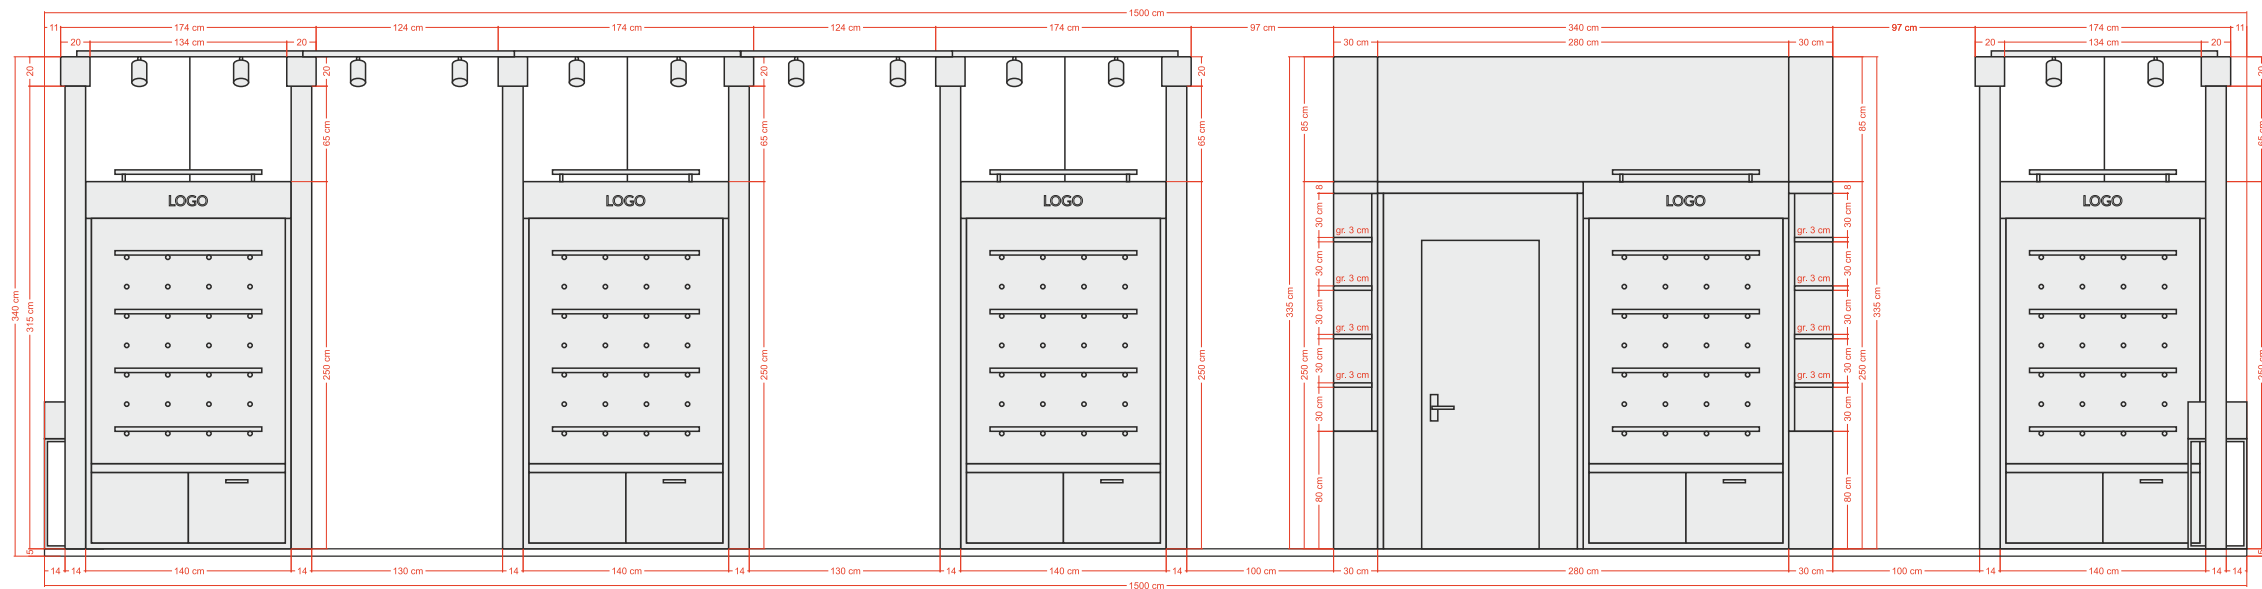

treść rysunku

RZUT

treść rysunku

POJEMNIK NA OWOCE

NAPIS 200 mm x 36,5 mm
Wydruk na folii
Font: Lato

treść rysunku

STOJAK NA ULOTKI

treść rysunku

WIDOK A-A

treść rysunku

WIDOK B-B

treść rysunku
WIDOK C-C

treść rysunku
WIDOK D-D

- 1. MDF LAMINOWANY:**
Laminat - F2253 - Diamond Black
- 2. PŁYTA OSB LAKIEROWANA:**
Kolor czarny
- 3. KOŁEK DREWNIANY:**
Drewno buk/sosna
- 4. PÓŁKI PŁYTA MEBLOWA:**
D 9475 SE - Jabłoń Locarno Jasna
- 5. LOGOTYP:**
Wydruk na PVC - czarne tło
140 cm x 25 cm

5. LOGOTYP:

Wydruk na PVC - czarne tło

140 cm x 25 cm