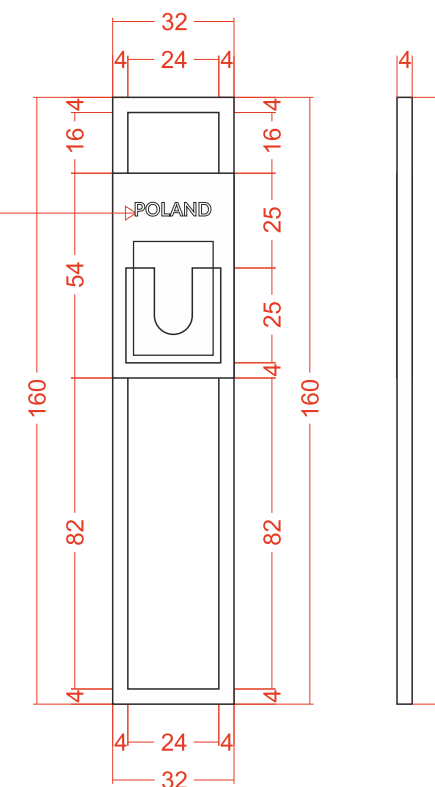

treść rysunku

RZUT

treść rysunku

POJEMNIK NA OWOCE

NAPIS 200 mm x 36,5 mm
Wydruk na folii
Font: Lato

treść rysunku

STOJAK NA ULOTKI

treść rysunku

WIDOK A-A

treść rysunku

WIDOK B-B

treść rysunku
WIDOK C-C

treść rysunku
WIDOK D-D

- 1. MDF LAMINOWANY:**
Laminat - F2253 - Diamond Black
- 2. PŁYTA OSB LAKIEROWANA:**
Kolor czarny
- 3. KOŁEK DREWNIANY:**
Drewno buk/sosna
- 4. PÓŁKI PŁYTA MEBLOWA:**
D 9475 SE - Jabłoń Locarno Jasna
- 5. LOGOTYP:**
Wydruk na PVC - czarne tło
140 cm x 25 cm

5. LOGOTYP:

Wydruk na PVC - czarne tło

140 cm x 25 cm