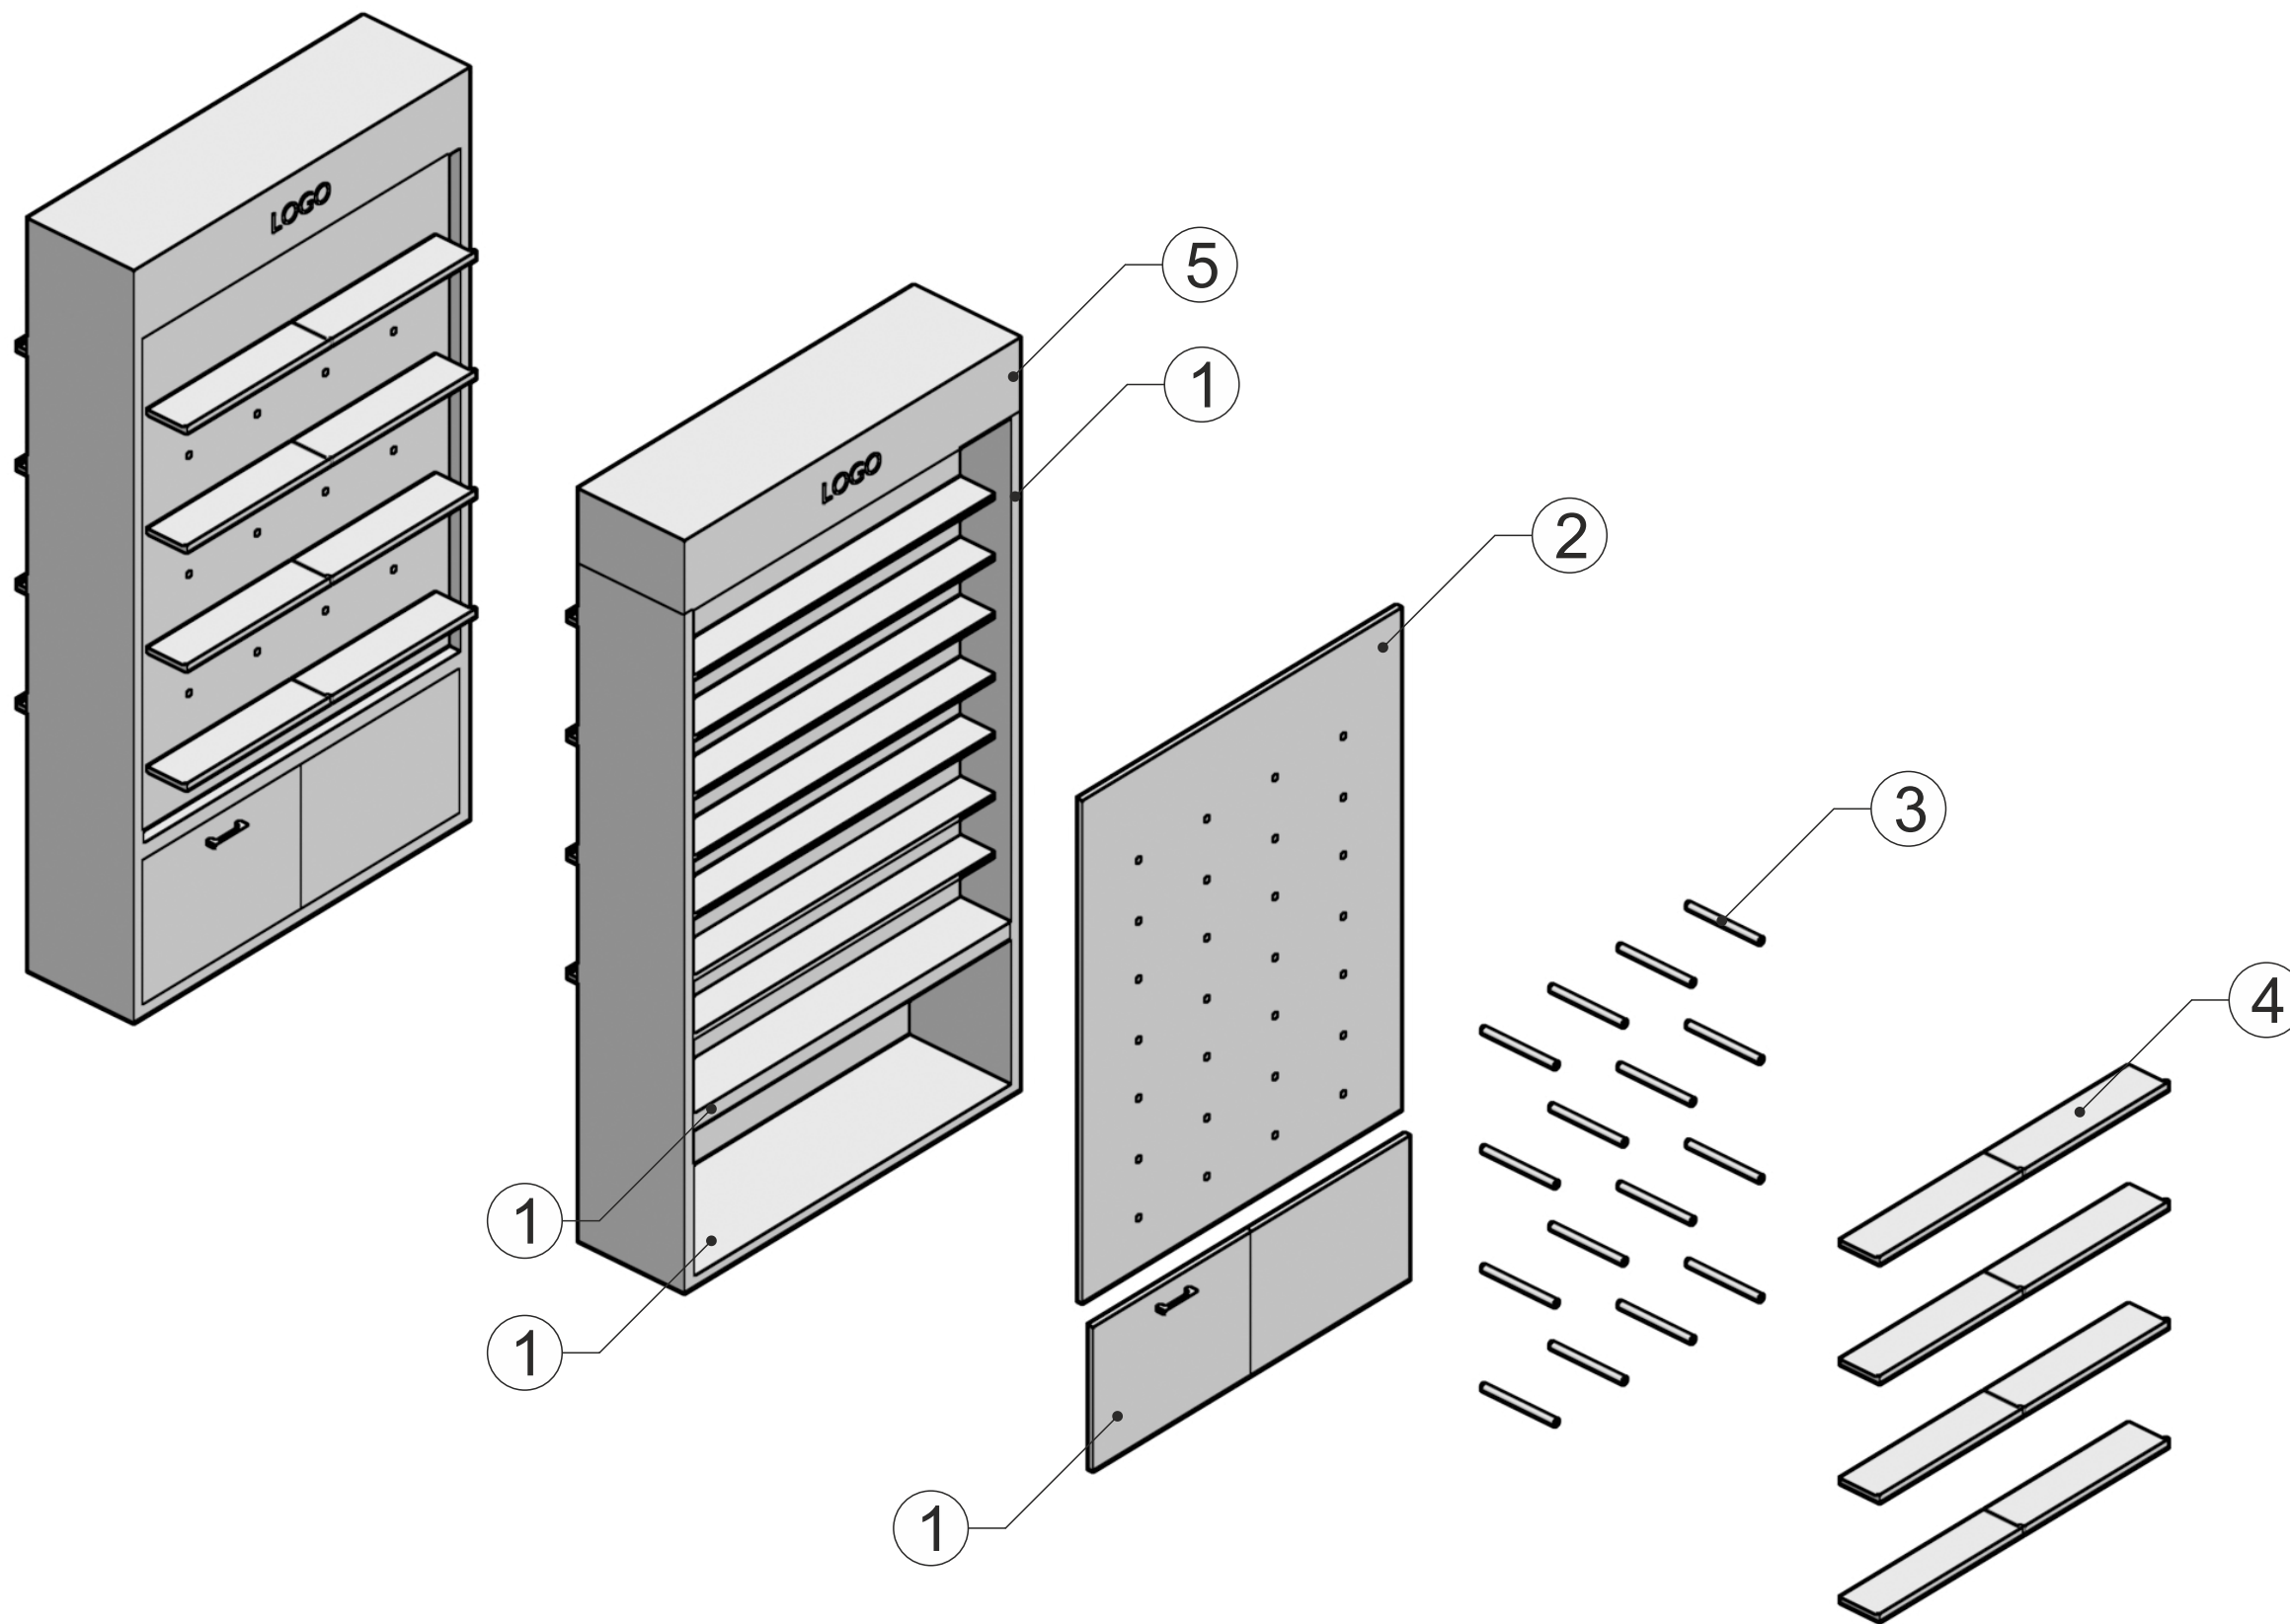

WIDOK A-A

treść rysunku

WIDOK B-B

treść rysunku
WIDOK C-C

treść rysunku
WIDOK D-D

- 1. MDF LAMINOWANY:**
Laminat - F2253 - Diamond Black
- 2. PŁYTA OSB LAKIEROWANA:**
Kolor czarny
- 3. KOŁEK DREWNIANY:**
Drewno buk/sosna
- 4. PÓŁKI PŁYTA MEBLOWA:**
D 9475 SE - Jabłoń Locarno Jasna
- 5. LOGOTYP:**
Wydruk na PVC - czarne tło
140 cm x 25 cm

5. LOGOTYP:

Wydruk na PVC - czarne tło

140 cm x 25 cm