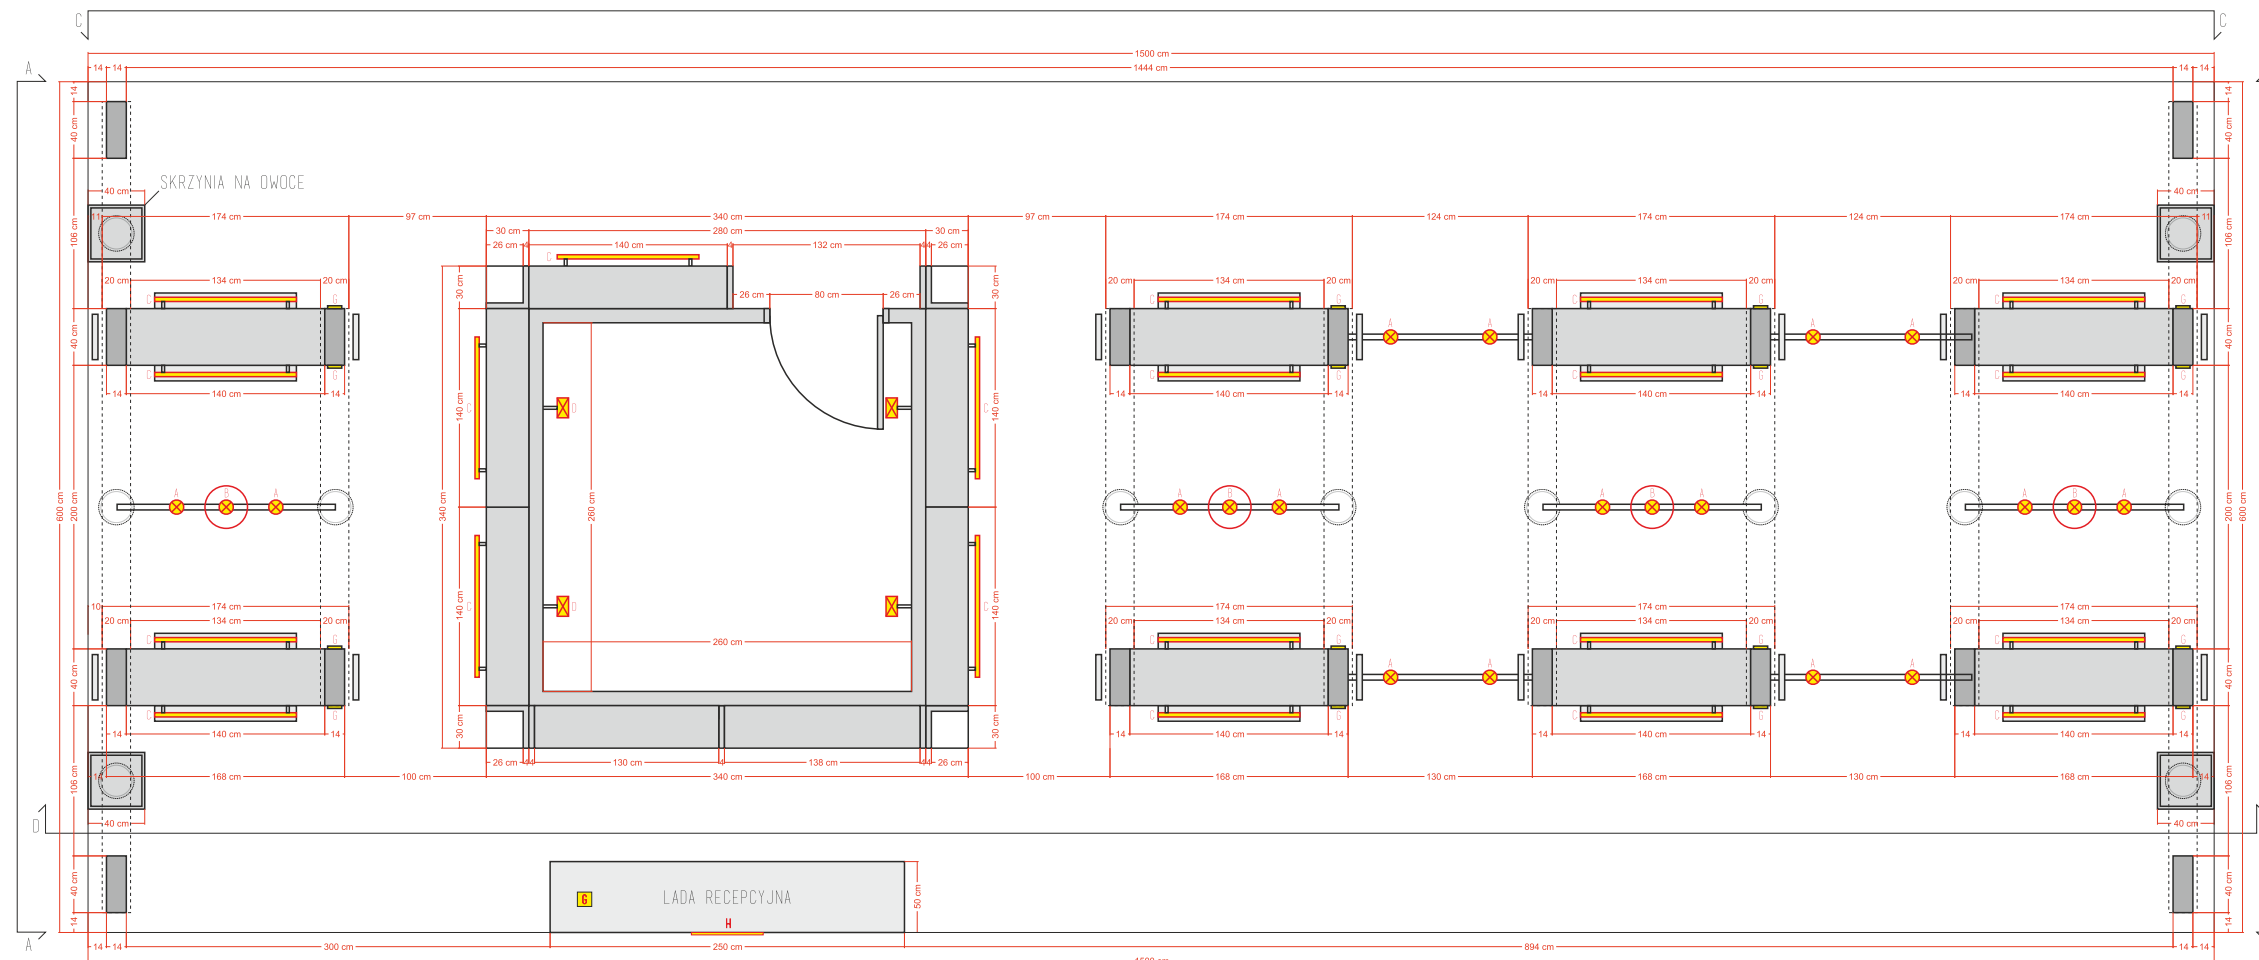

- **A. LAMPA APOLLO:**
  Kolor czarny - 16 szt.
- **B. LAMPA ALFA DROP:**
  Kolor czarny - 4 szt.
- **C. LISTWA LED 100 cm:**
  21 szt.
- **D. HALOGEN NA WYSIĘGNIKU:**
  Kolor biały - 4 szt.
- **G. GNIAZDO ELEKTRYCZNE:**
  Kolor czarny - 17 szt. (+ zaplecze)
- **H. PODŚWIETLENIE LOGOTYPU:**
  LED

treść rysunku

RZUT