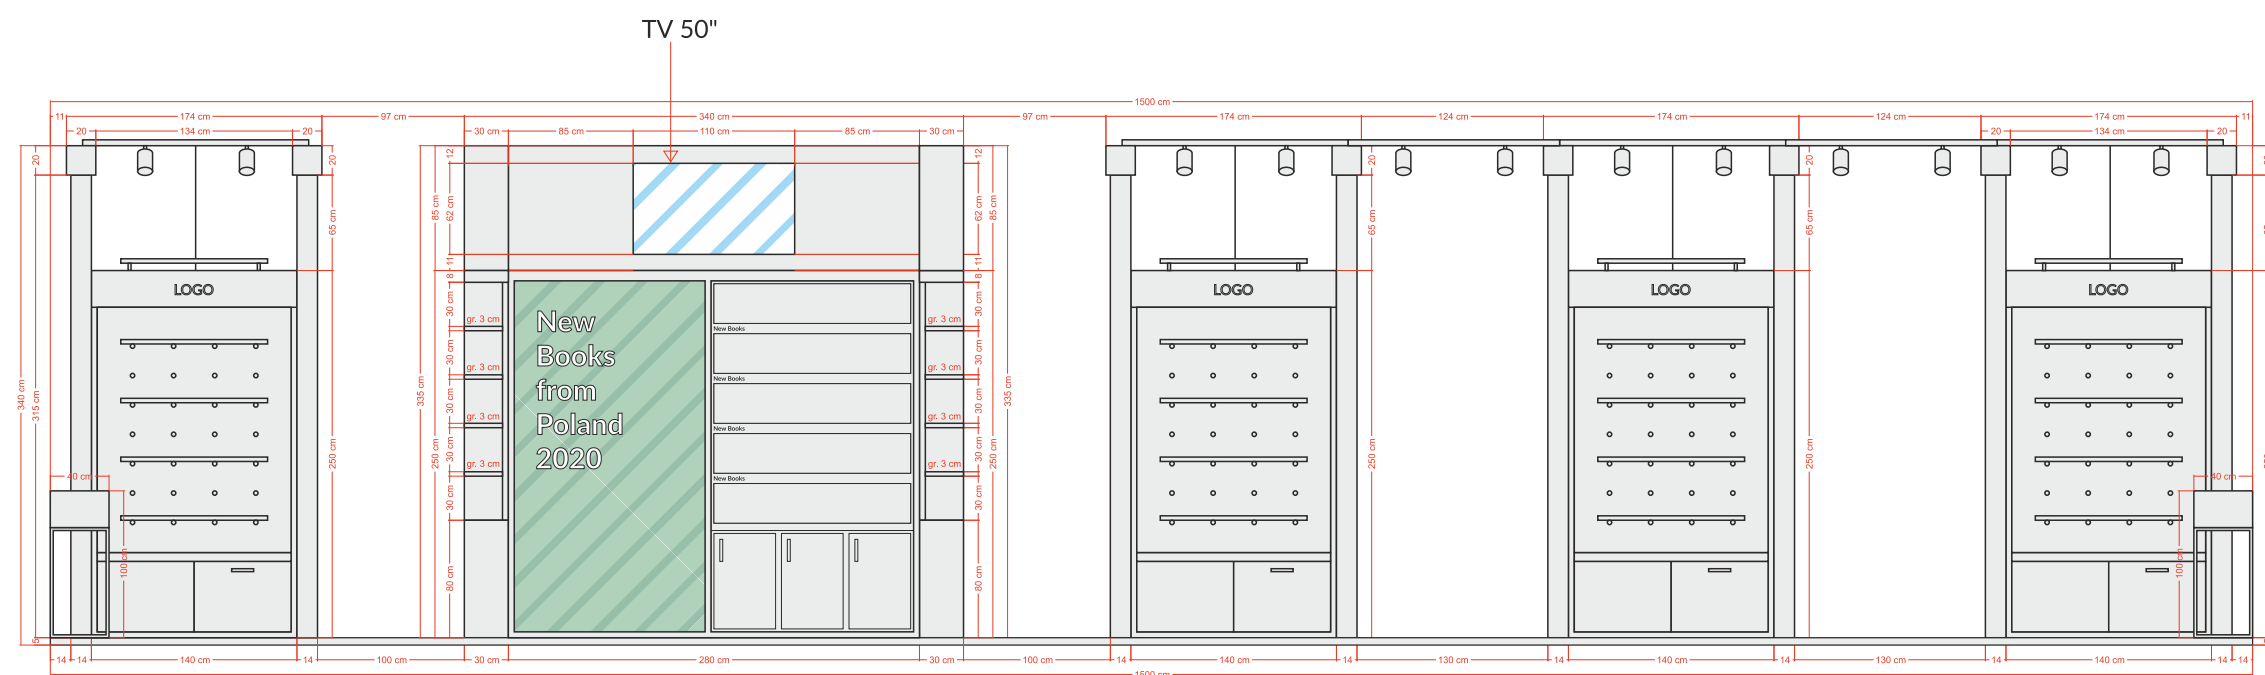

WIDOK A-A

treść rysunku

WIDOK B-B

treść rysunku
WIDOK C-C

treść rysunku
WIDOK D-D

- 1. MDF LAMINOWANY:**
Laminat - F2253 - Diamond Black
- 2. PŁYTA OSB LAKIEROWANA:**
Kolor czarny
- 3. KOŁEK DREWNIANY:**
Drewno buk/sosna
- 4. PÓŁKI PŁYTA MEBLOWA:**
D 9475 SE - Jabłoń Locarno Jasna
- 5. LOGOTYP:**
Wydruk na PVC - czarne tło
140 cm x 25 cm

5. LOGOTYP:

Wydruk na PVC - czarne tło

140 cm x 25 cm