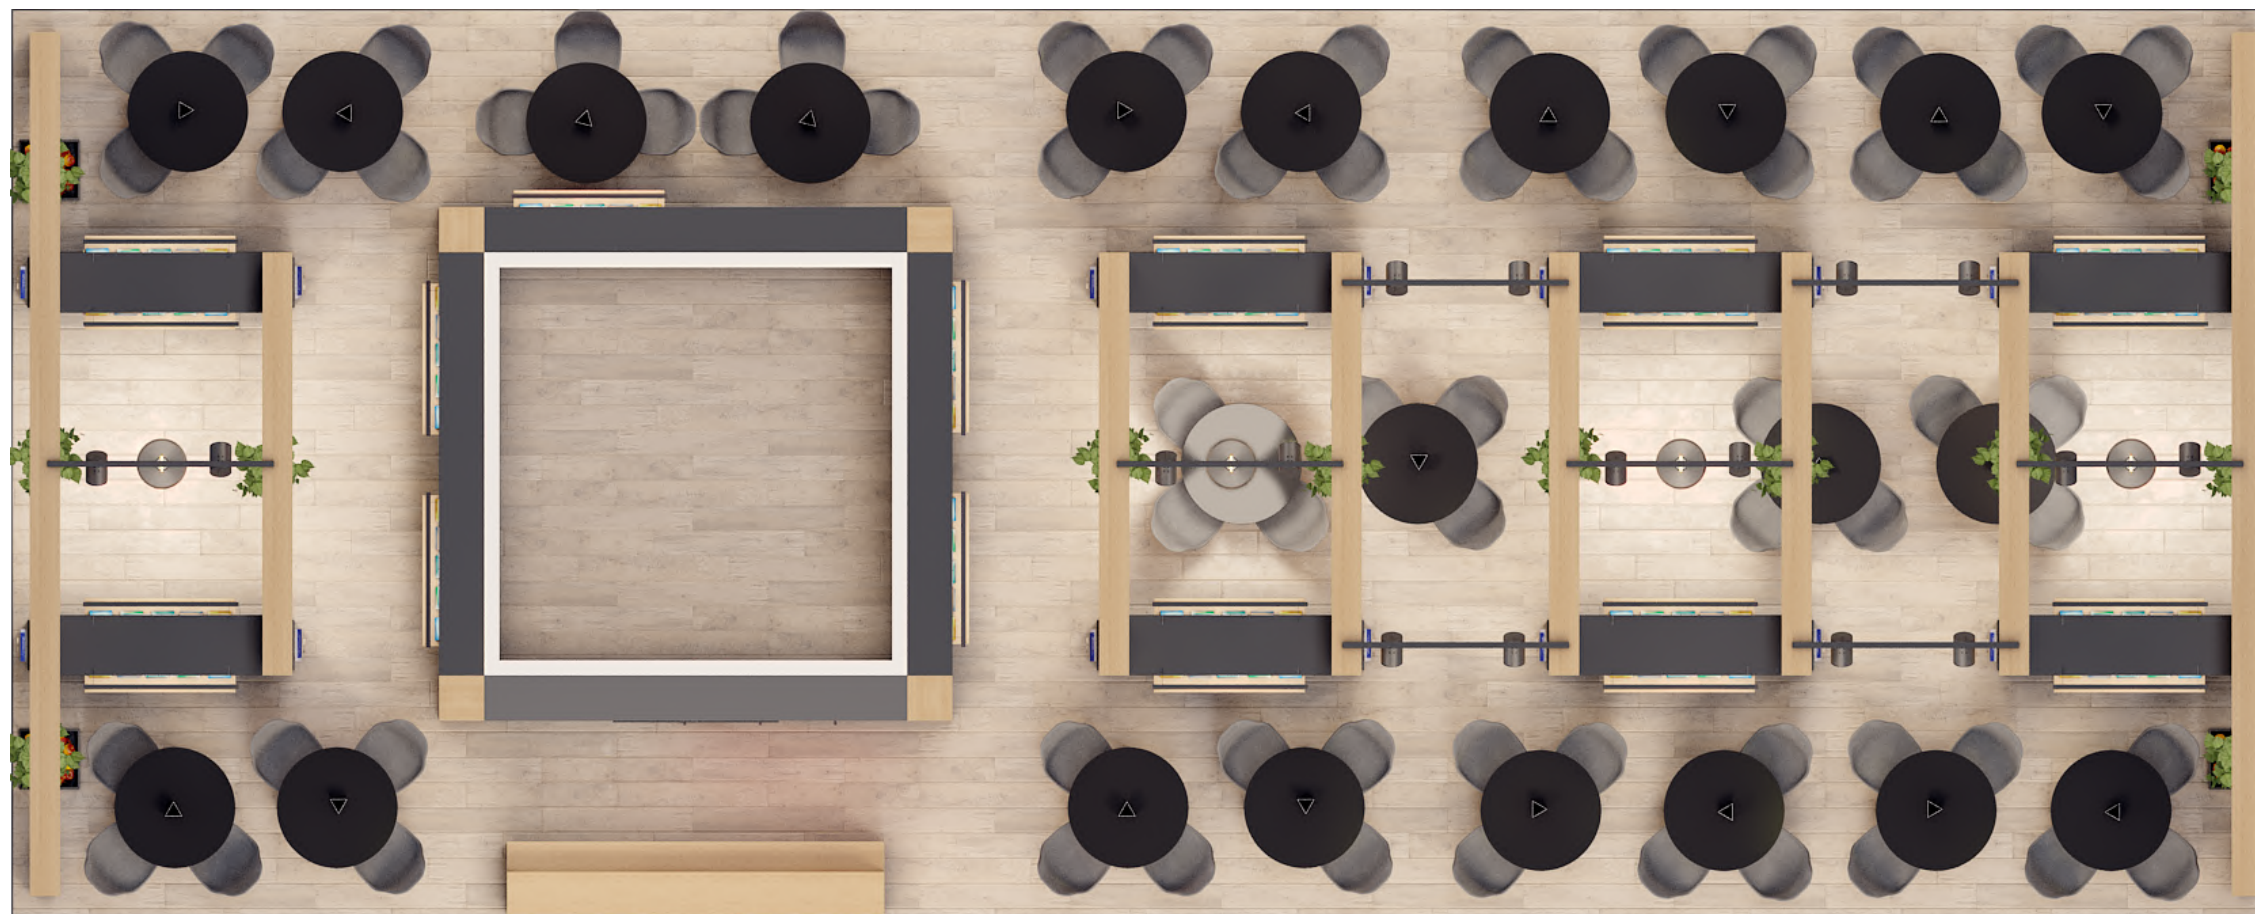

Instytut Książki
London Book Fair 2020

-
Projekt wykonawczy

Konarski & Bzowski

- 1. PŁYTA LAMINOWANA:**
D 9475 SE - Jabłoń Locarno Jasna
- 2. MDF BARWIONY W MASIE:**
Kolor grafitowy (panele pod kątem)
- 3. REGAŁ A:**
Rys. 18 - 20
- 4. STOLIK I 3 KRZESŁA:**
Stolik Cross czarny
Krzesło Vida XL
- 5. STOJAK NA ULOTKI:**
Rys. 15
- 6. KĄTOWNIK:**
Kolor czarny
- 7. PANEL PODŁOGOWY:**
Dąb Bielony Swiss Krono
- 8. ROŚLINY:**
Donice zawieszane na belkach
Donica Allegria 21 cm x 21 cm
Kolor szary
- 9. TV:**
Przekątna 50"
- 10. LOGOTYP:**
Wydruk na PVC - podświetlenie LED
- 11. LOGOTYP PODŚWIETLANY:**
272 cm x 77 cm
Logotyp wyfrezowany w płycie MDF
Za logotypem pleksi mleczna
Podświetlenie logotypu LED
Obramowanie LED

1. ZESTAW MEBLI:

- Stolik - 22 szt:
- czarny blat lakierowany
- nogi bukowe
- Krzesła - 66 szt:
- model VIDA XL - szary

- A. LAMPA APOLLO:**
Kolor czarny - 16 szt.
- B. LAMPA ALFA DROP:**
Kolor czarny - 4 szt.
- C. LISTWA LED 100 cm:**
21 szt.
- D. HALOGEN NA WYSIĘGNIKU:**
Kolor biały - 4 szt.
- G. GNIAZDO ELEKTRYCZNE:**
Kolor czarny - 17 szt. (+ zaplecze)
- H. PODŚWIETLENIE LOGOTYPU:**
LED

WIDOK A-A

treść rysunku

WIDOK B-B

treść rysunku
WIDOK C-C

treść rysunku
WIDOK D-D

- 1. MDF LAMINOWANY:**
Laminat - F2253 - Diamond Black
- 2. PŁYTA OSB LAKIEROWANA:**
Kolor czarny
- 3. KOŁEK DREWNIANY:**
Drewno buk/sosna
- 4. PÓŁKI PŁYTA MEBLOWA:**
D 9475 SE - Jabłoń Locarno Jasna
- 5. LOGOTYP:**
Wydruk na PVC - czarne tło
140 cm x 25 cm

5. LOGOTYP:

Wydruk na PVC - czarne tło

140 cm x 25 cm