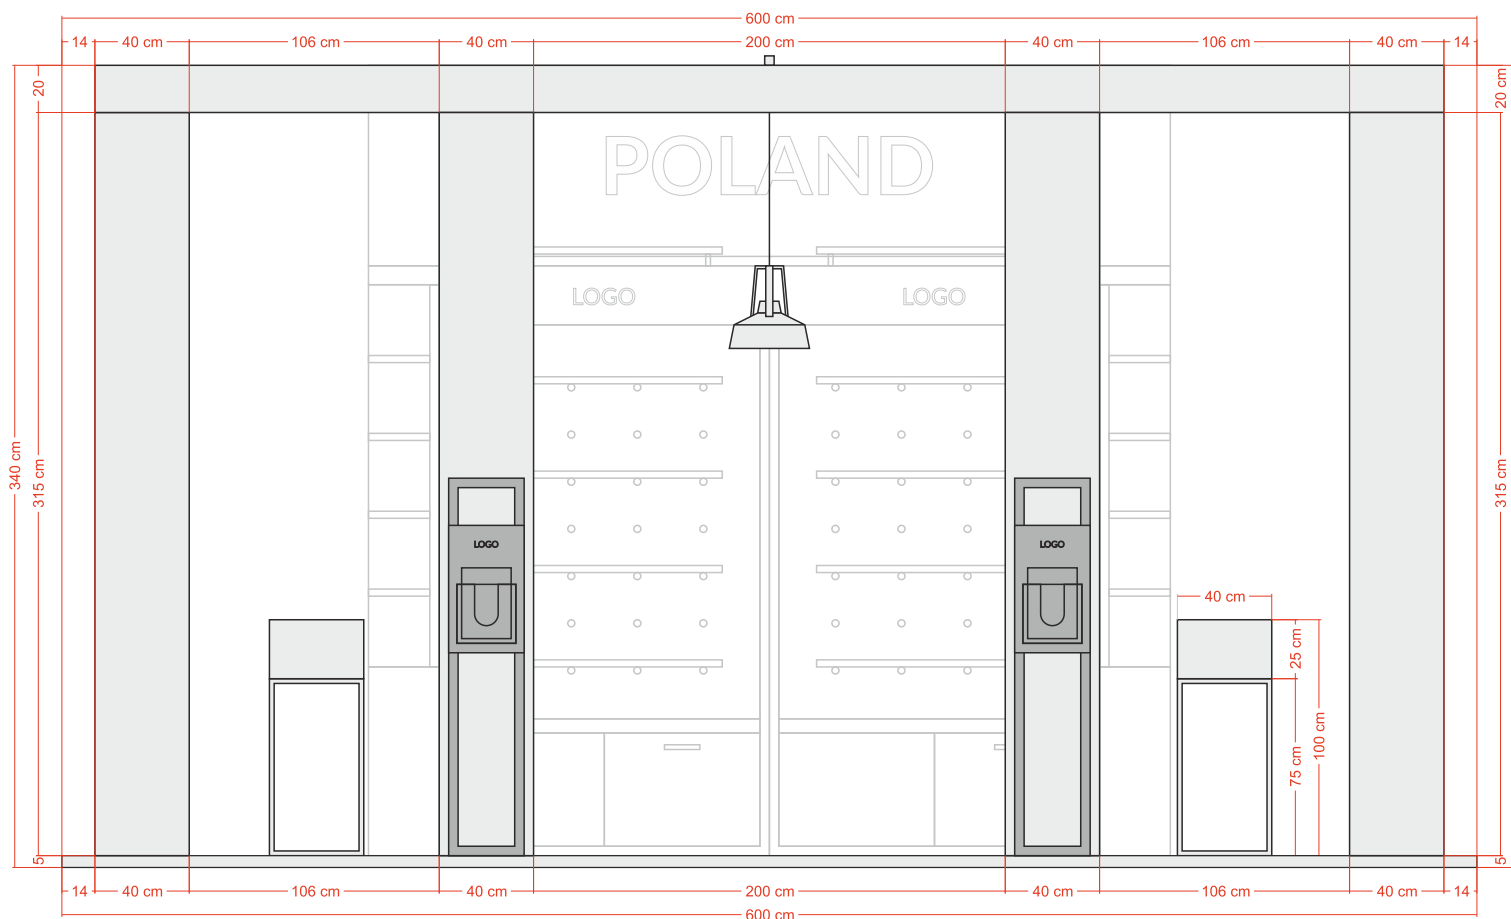

treść rysunku

RZUT

treść rysunku

POJEMNIK NA OWOCE

NAPIS 200 mm x 36,5 mm
Wydruk na folii
Font: Lato

treść rysunku

STOJAK NA ULOTKI

treść rysunku

WIDOK A-A

treść rysunku

WIDOK B-B

treść rysunku
WIDOK C-C

treść rysunku
WIDOK D-D

- 1. MDF LAMINOWANY:**
Laminat - F2253 - Diamond Black
- 2. PŁYTA OSB LAKIEROWANA:**
Kolor czarny
- 3. KOŁEK DREWNIANY:**
Drewno buk/sosna
- 4. PÓŁKI PŁYTA MEBLOWA:**
D 9475 SE - Jabłoń Locarno Jasna
- 5. LOGOTYP:**
Wydruk na PVC - czarne tło
140 cm x 25 cm

5. LOGOTYP:

Wydruk na PVC - czarne tło

140 cm x 25 cm