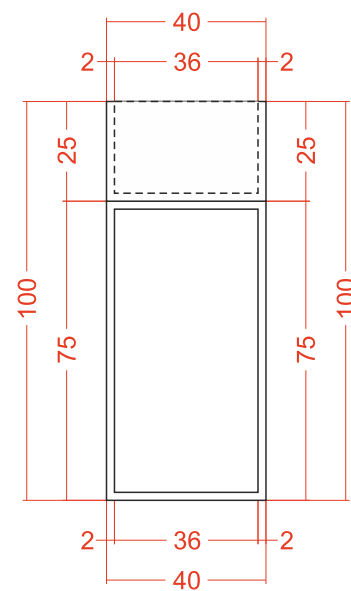

treść rysunku

RZUT

treść rysunku

POJEMNIK NA OWOCE

NAPIS 200 mm x 36,5 mm
Wydruk na folii
Font: Lato

treść rysunku

STOJAK NA ULOTKI

treść rysunku

WIDOK A-A

treść rysunku

WIDOK B-B

treść rysunku
WIDOK C-C

treść rysunku
WIDOK D-D

- 1. MDF LAMINOWANY:**
Laminat - F2253 - Diamond Black
- 2. PŁYTA OSB LAKIEROWANA:**
Kolor czarny
- 3. KOŁEK DREWNIANY:**
Drewno buk/sosna
- 4. PÓŁKI PŁYTA MEBLOWA:**
D 9475 SE - Jabłoń Locarno Jasna
- 5. LOGOTYP:**
Wydruk na PVC - czarne tło
140 cm x 25 cm

5. LOGOTYP:

Wydruk na PVC - czarne tło

140 cm x 25 cm