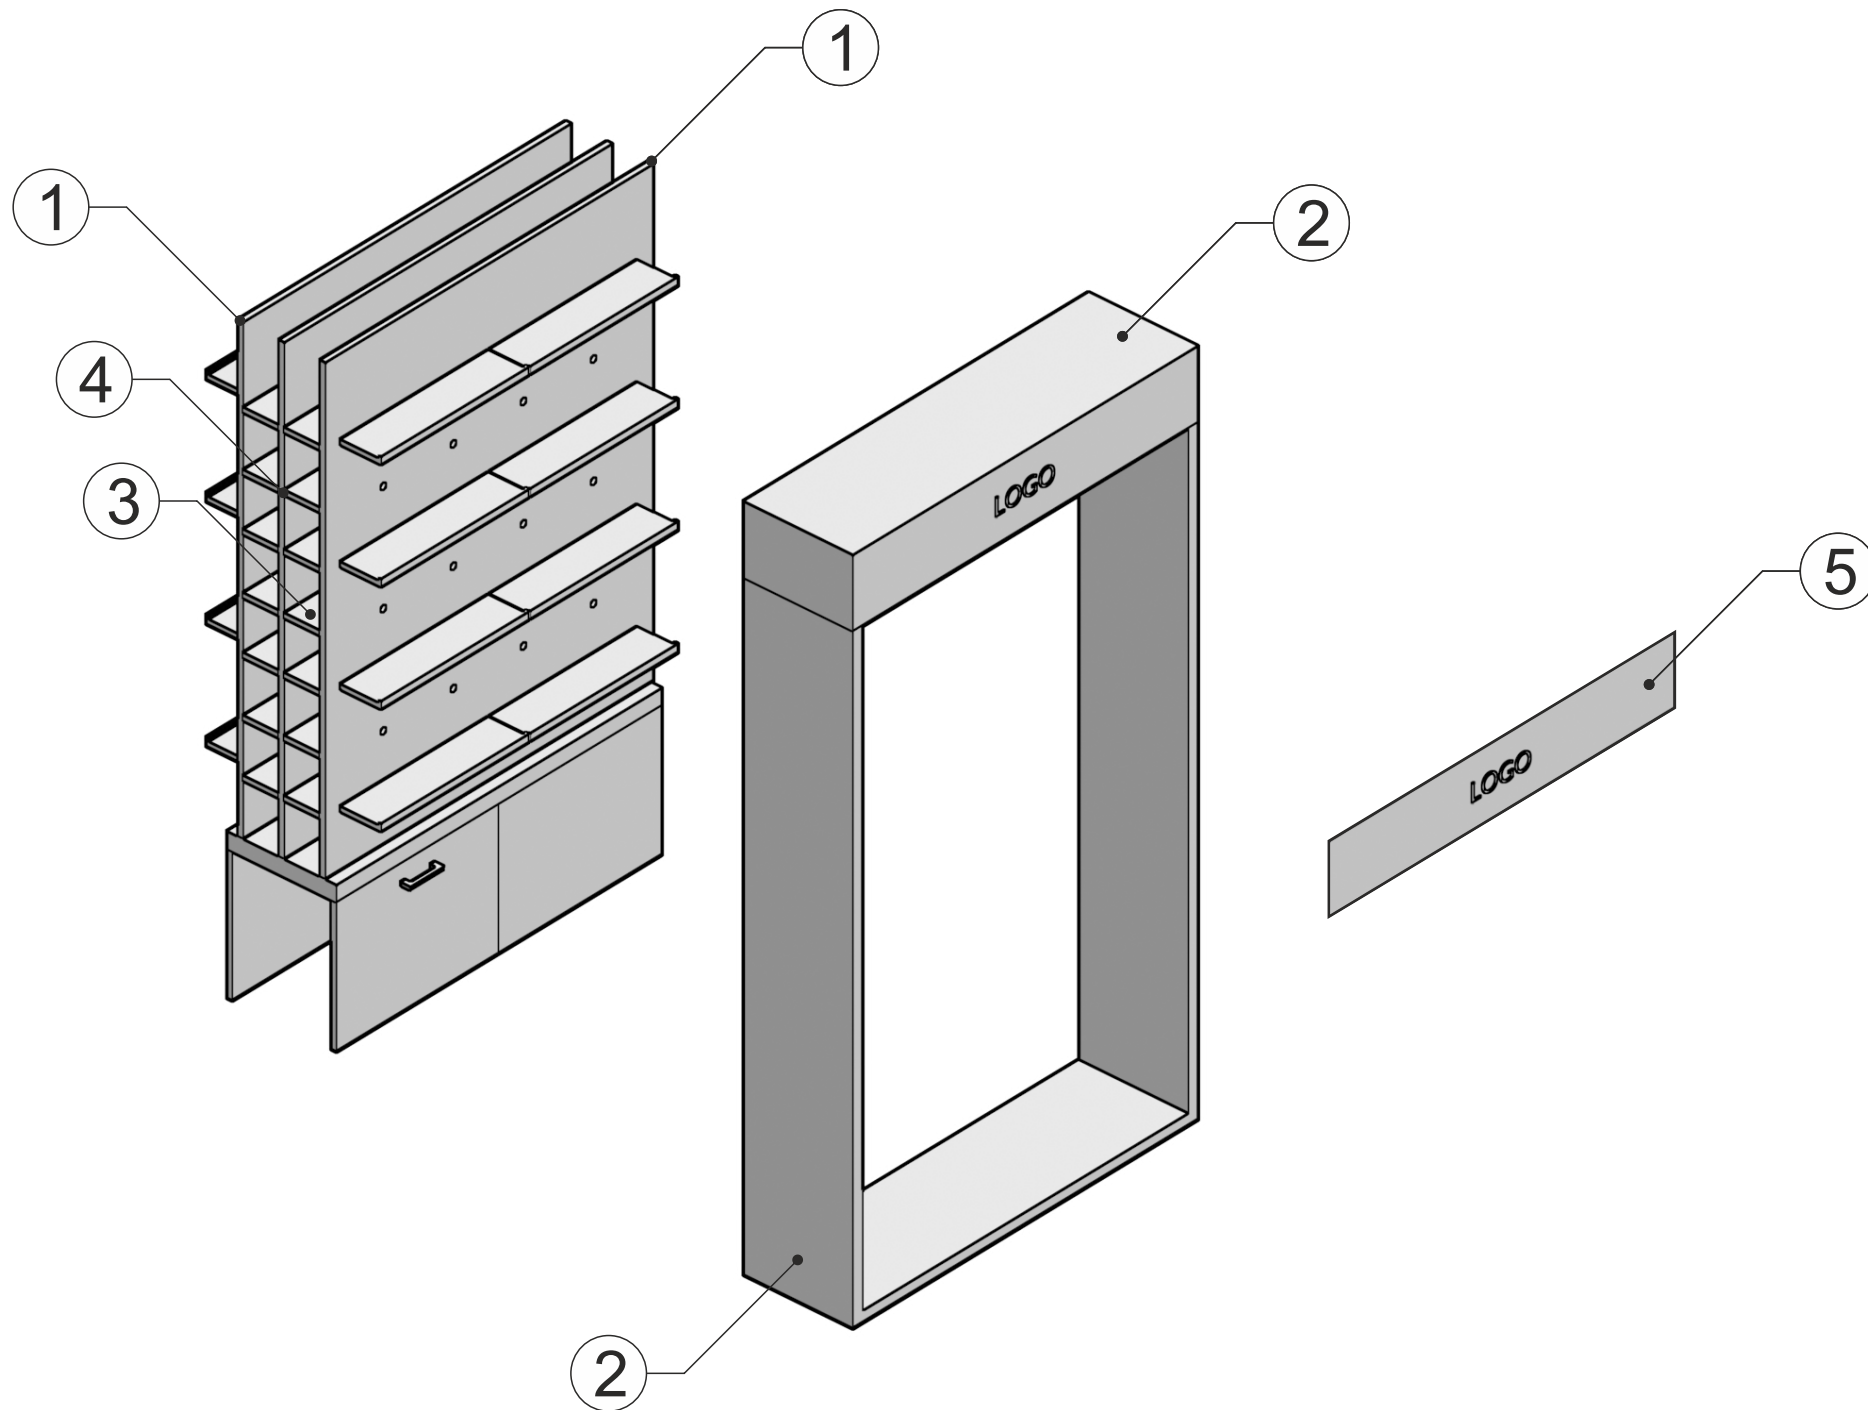

WIDOK A-A

treść rysunku

WIDOK B-B

treść rysunku
WIDOK C-C

treść rysunku
WIDOK D-D

- 1. MDF LAMINOWANY:**
Laminat - F2253 - Diamond Black
- 2. PŁYTA OSB LAKIEROWANA:**
Kolor czarny
- 3. KOŁEK DREWNIANY:**
Drewno buk/sosna
- 4. PÓŁKI PŁYTA MEBLOWA:**
D 9475 SE - Jabłoń Locarno Jasna
- 5. LOGOTYP:**
Wydruk na PVC - czarne tło
140 cm x 25 cm

5. LOGOTYP:

Wydruk na PVC - czarne tło

140 cm x 25 cm