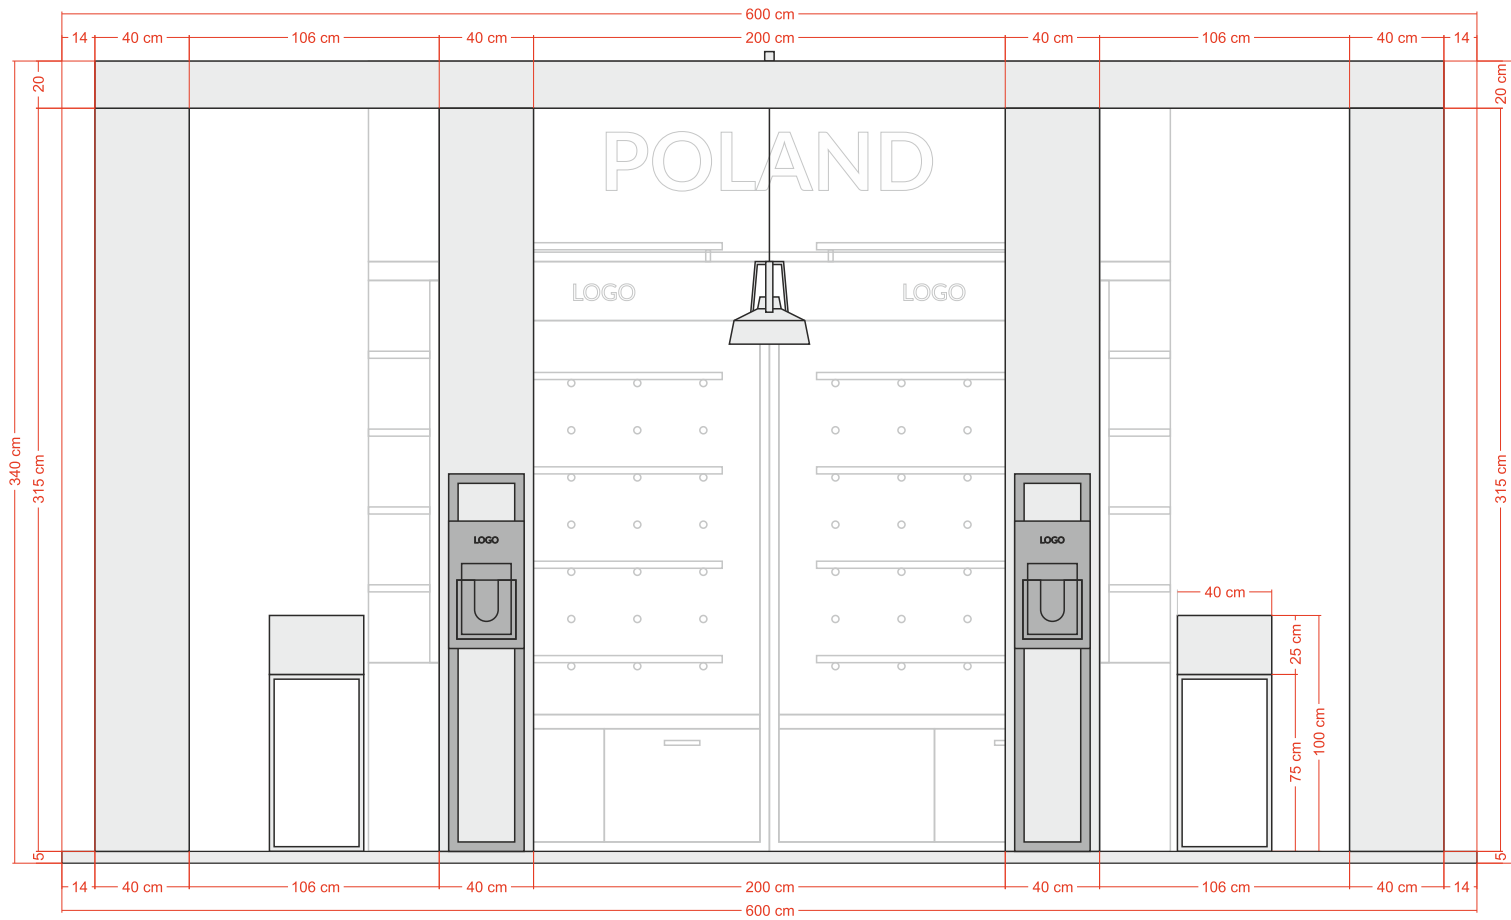

treść rysunku

RZUT

treść rysunku

POJEMNIK NA OWOCE

NAPIS 200 mm x 36,5 mm
Wydruk na folii
Font: Lato

treść rysunku

STOJAK NA ULOTKI

treść rysunku

WIDOK A-A

treść rysunku

WIDOK B-B

treść rysunku
WIDOK C-C

treść rysunku
WIDOK D-D

- 1. MDF LAMINOWANY:**
Laminat - F2253 - Diamond Black
- 2. PŁYTA OSB LAKIEROWANA:**
Kolor czarny
- 3. KOŁEK DREWNIANY:**
Drewno buk/sosna
- 4. PÓŁKI PŁYTA MEBLOWA:**
D 9475 SE - Jabłoń Locarno Jasna
- 5. LOGOTYP:**
Wydruk na PVC - czarne tło
140 cm x 25 cm

5. LOGOTYP:

Wydruk na PVC - czarne tło

140 cm x 25 cm